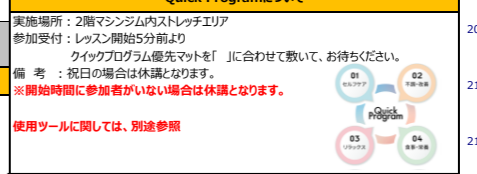

ピギナークラス：ご入会から12ヶ月以内の方限定のクラスとなります。

【GW特別イベント】について
 別途お申し込みが必要なレッスンとなっております。
 予約期間・参加費等詳細は別途をご参照ください。

ピギナークラスについて
 ご入会から12ヶ月以内の方限定で
 ご参加いただけるスタジオレッスンです。
 初心者の方でもお気軽に参加できるレッスンとなっております。
 ※ 青い表示のレッスンがピギナークラスです。
 ※時間や枠には変更になる場合がございます。
 予めご了承ください。