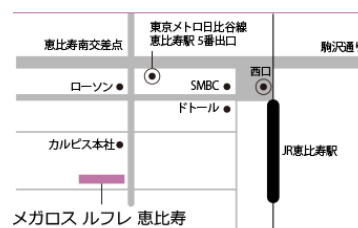

<案内図>

本件に関するお問い合わせ窓口
野村不動産ライフ&スポーツ株式会社 経営企画室：山崎・秋谷
TEL：03-5334-8600 FAX：03-5351-3700