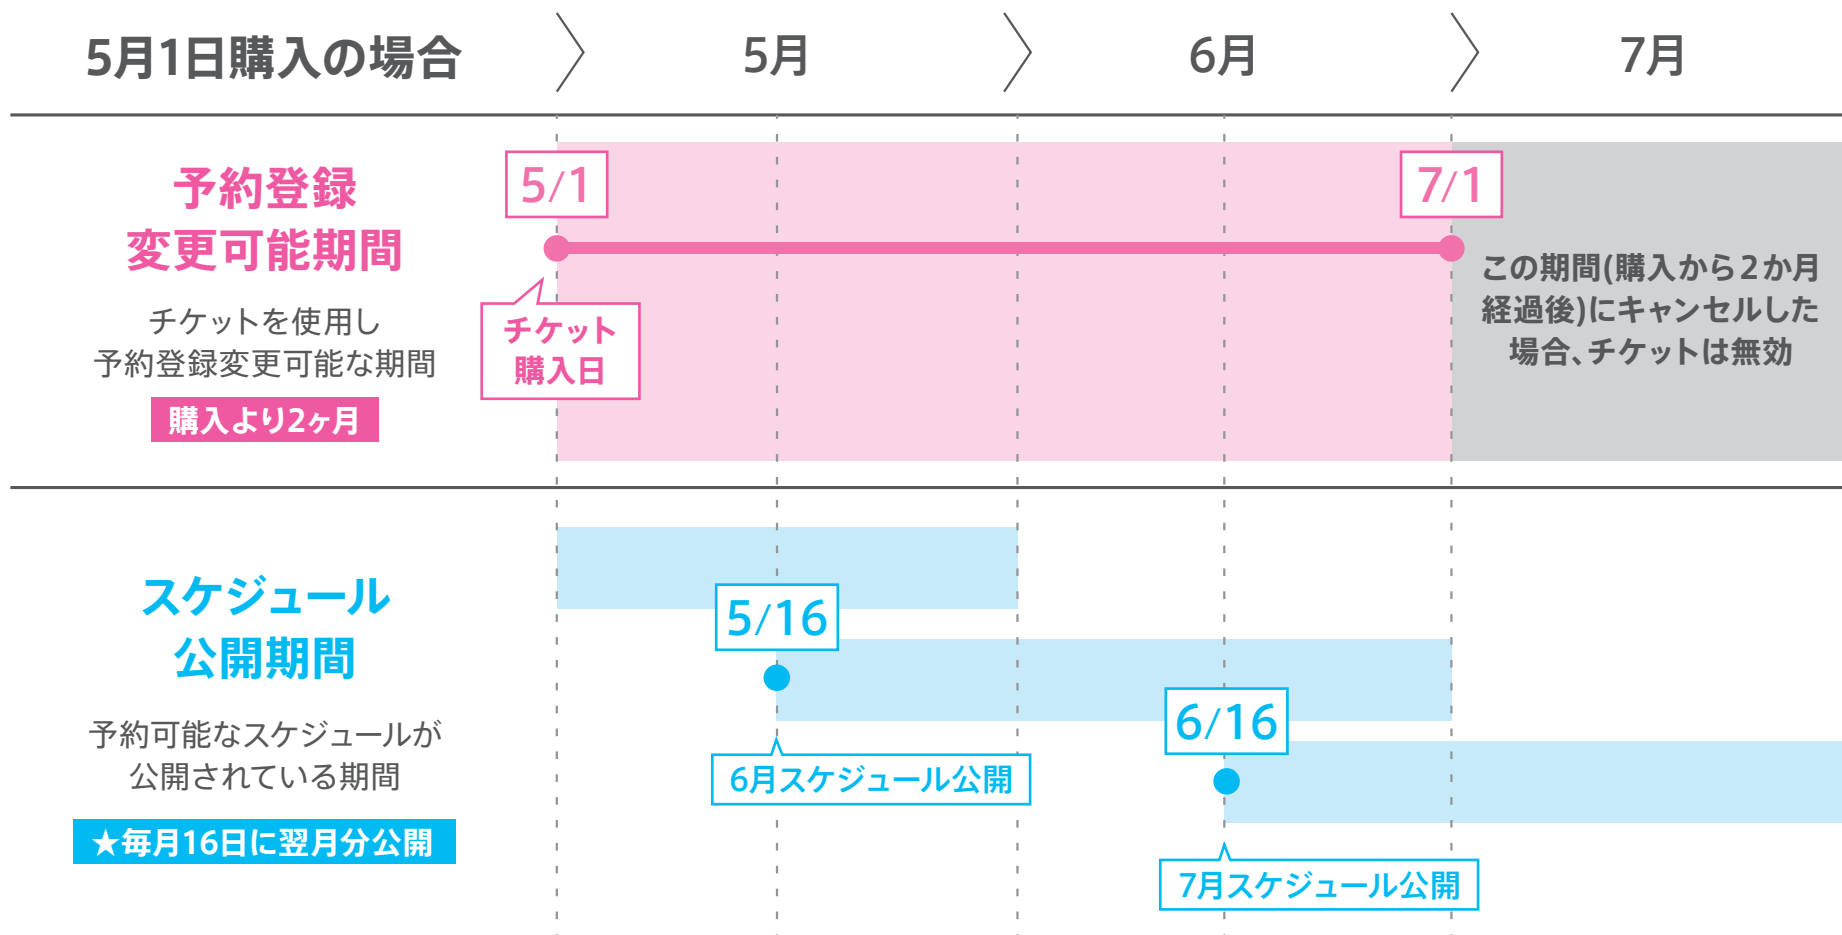

## ■ パーソナルチケットのご利用条件

※チケットは購入日より2ヶ月間は公開されているスケジュールの範囲内は予約可能となります  
但し購入日より2ヶ月経過後キャンセルした場合はそのチケットは無効となりますのでご注意ください。