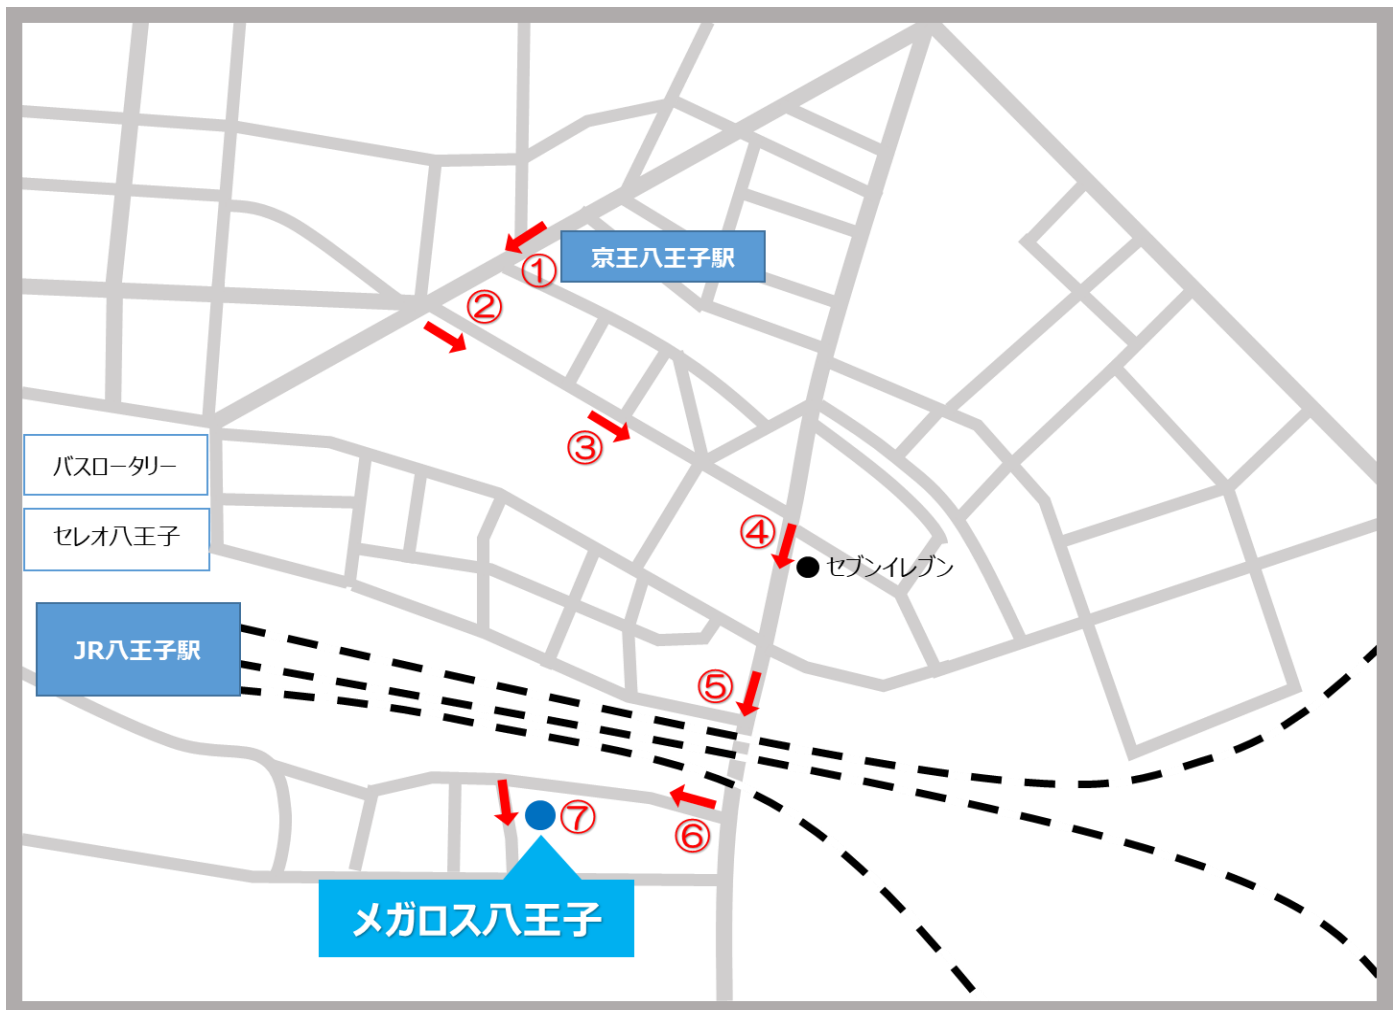

メガロス八王子

京王八王子駅からの来館のご案内(徒歩約10分)

- ①京王八王子駅を背中に大通りを左に進みます。
- ②2つ目の交差点(保健所前)を左に曲がります。
- ③そのまま真っ直ぐ進みます。
- ④2つ目の交差点(都合同庁舎東)を渡らずに右に曲がります。(セブンイレブンが見えます。)
- ⑤高架下をくぐり抜けます。
- ⑥1つ目の道を右に曲がります。
- ⑦そのまま真っ直ぐ進むと左手に見えてまいります。