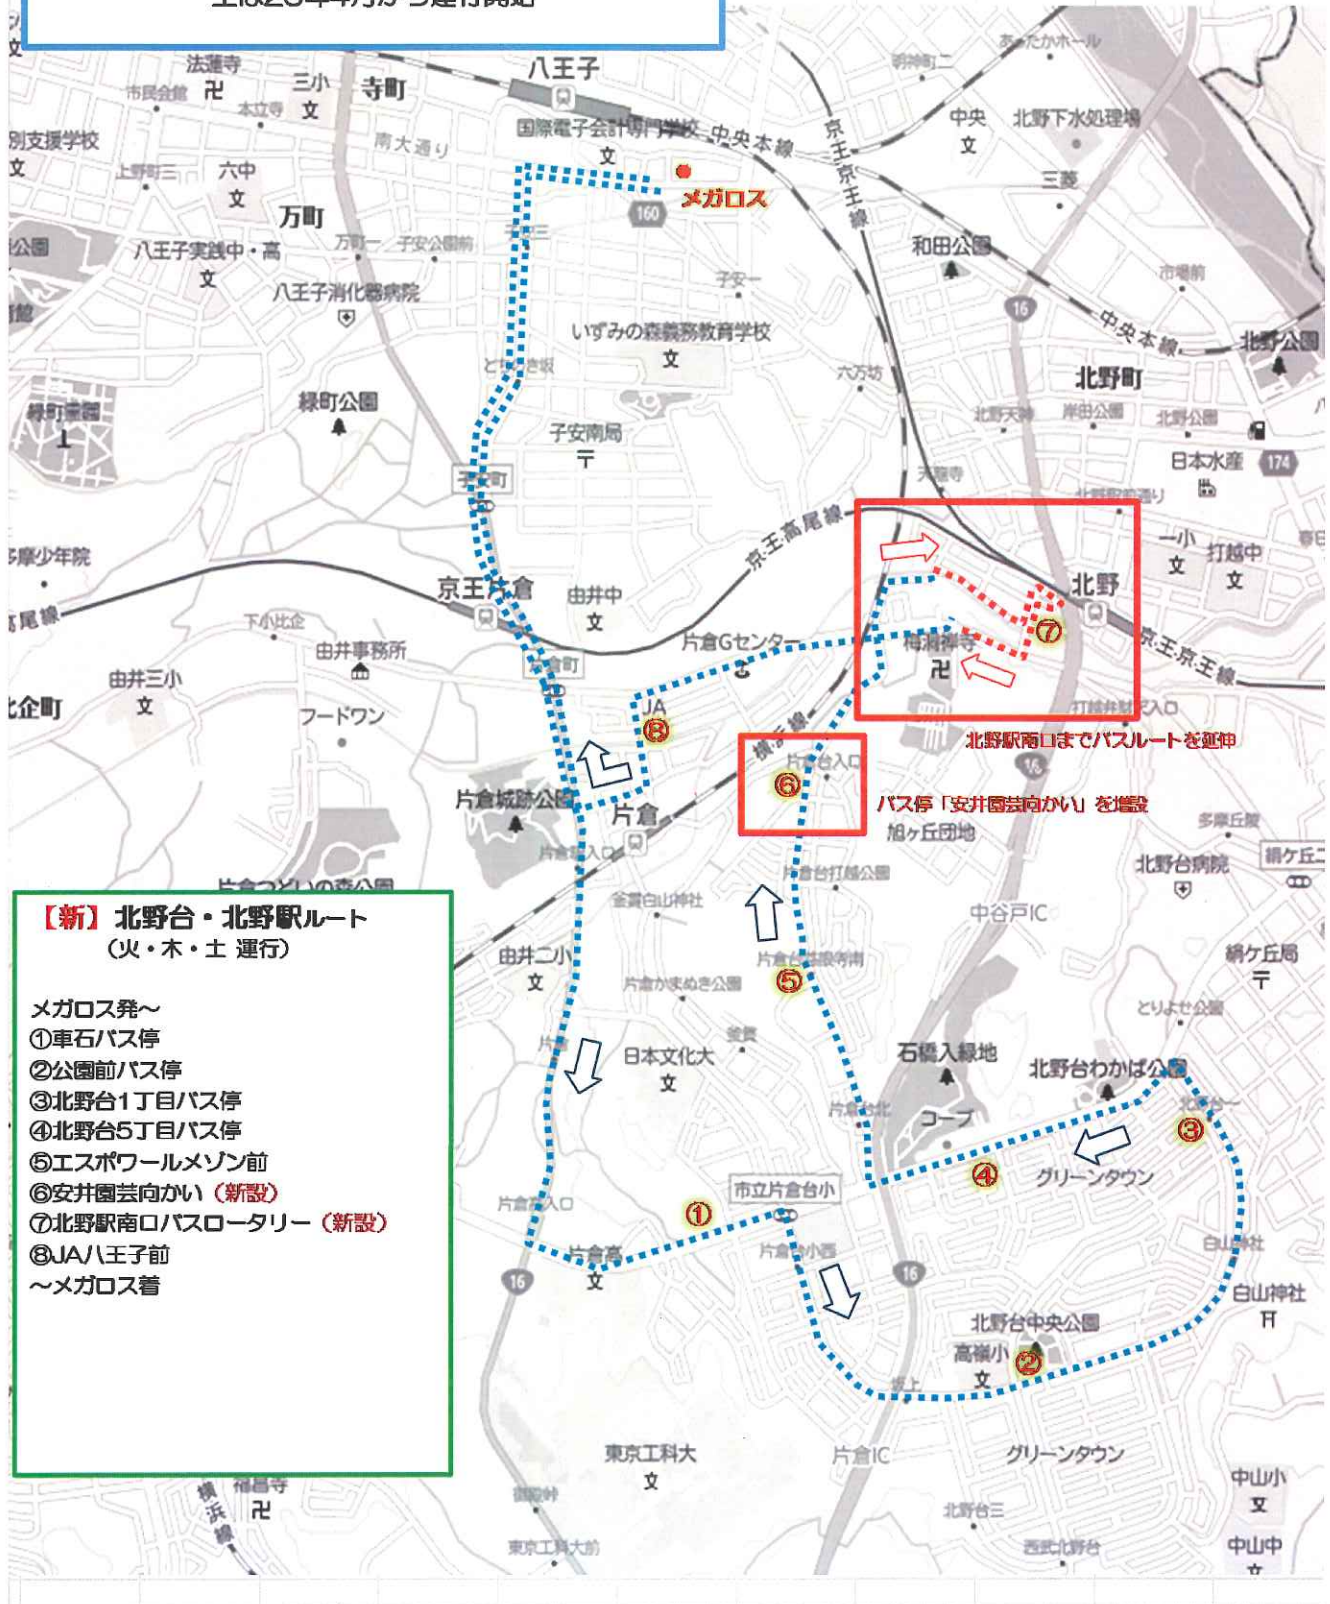

キッズスクール会員の皆様のお住まいの地域ごとの人数や、メガロスのスクールバスのご利用の要望等を勘案いたしま  
して、特にご要望の多い北野駅周辺へバスルートの一部を延伸いたします。

バス停につきましては現行ルートでは【⑤エスポワールメゾン前】→【⑥JA 八王子前】の順で停車しておりましたが  
25年4月度からは【⑤エスポワールメゾン前】→【⑥安井商店向かい】→【⑦北野駅南口バスロータリー】→【⑧JA 八  
王子前】の順序で運行となります。

また、ルートの変更により各バス停の停車時刻にも変更がございます。

4月レッスンより新時刻表に記載の時刻でのお迎えとなりますので、必ず同封の新時刻表をご確認ください。

<当バスルートの名称変更について>

現在『北野台・片倉ルート』と呼称しておりますが、北野駅南口バスロータリーに停車をする4月より  
『北野台・北野駅ルート』とルート名称を変更いたします。なお、イルカ号での運行に変更はございません。

<土曜日増便について>

<内容物について>

- ・お知らせの手紙※このお手紙です
- ・新時刻表・新ルート図（両面）

ご理解ご協力の程、お願いいたします。ご不明点がございましたらお問い合わせください。

電話番号 042-644-5500  
月曜日～木曜日 11:00～20:00  
土日祝 10:00～18:00  
金曜日休館

2025年4月～

# 北野台・北野駅ルート2025年4月～ **新時刻表**

火曜・木曜・土曜 イルカ号

※火・木は現行の北野台・片倉ルートの一部ルート変更、土は25年4月から運行開始

		Jr 1 ※木は運行なし				Jr 2				Jr 3			
		火 Jr1 16:30~		土 Jr1 16:00~		火・木 Jr2 17:30~		土 Jr2 17:00~		火・木 Jr3 18:30~		土 Jr3 18:00~	
		迎え	送り	迎え	送り	迎え	送り	迎え	送り	迎え	送り	迎え	送り
メガロス発		15:35	18:05	15:05	17:35	16:25	18:55	15:55	18:25	17:15	19:45	16:45	19:15
①	車石バス停	15:48	<b>18:18</b>	15:18	17:48	16:38	<b>19:08</b>	16:08	18:38	17:28	<b>19:58</b>	16:58	19:28
②	公園前バス停	<b>15:51</b>	<b>18:21</b>	15:21	17:51	<b>16:41</b>	<b>19:11</b>	16:11	18:41	<b>17:31</b>	<b>20:01</b>	17:01	19:31
③	北野台1丁目バス停	<b>15:53</b>	<b>18:23</b>	15:23	17:53	<b>16:43</b>	<b>19:13</b>	16:13	18:43	<b>17:33</b>	<b>20:03</b>	17:03	19:33
④	北野台5丁目バス停	<b>15:55</b>	<b>18:25</b>	15:25	17:55	<b>16:45</b>	<b>19:15</b>	16:15	18:45	<b>17:35</b>	<b>20:05</b>	17:05	19:35
⑤	エスポワールメゾン前	<b>15:58</b>	<b>18:28</b>	15:28	17:58	<b>16:48</b>	<b>19:18</b>	16:18	18:48	<b>17:38</b>	<b>20:08</b>	17:08	19:38
⑥	安井園芸向かい	<b>15:59</b>	<b>18:29</b>	15:29	17:59	<b>16:49</b>	<b>19:19</b>	16 ; 19	18:49	<b>17:39</b>	<b>20:09</b>	17:09	19:39
⑦	北野駅南口バスロータリー	<b>16:03</b>	<b>18:33</b>	15:33	18:03	<b>16:53</b>	<b>19:23</b>	16:23	18:53	<b>17:43</b>	<b>20:13</b>	17:13	19:43
⑧	JA八王子前	<b>16:06</b>	<b>18:36</b>	15:36	18:06	<b>16:56</b>	<b>19:26</b>	16:26	18:56	<b>17:46</b>	<b>20:16</b>	17:16	19:46
メガロス着		16:18	18:48	15:48	18:18	17:08	19:38	16:38	19:08	17:58	20:28	17:28	19:58