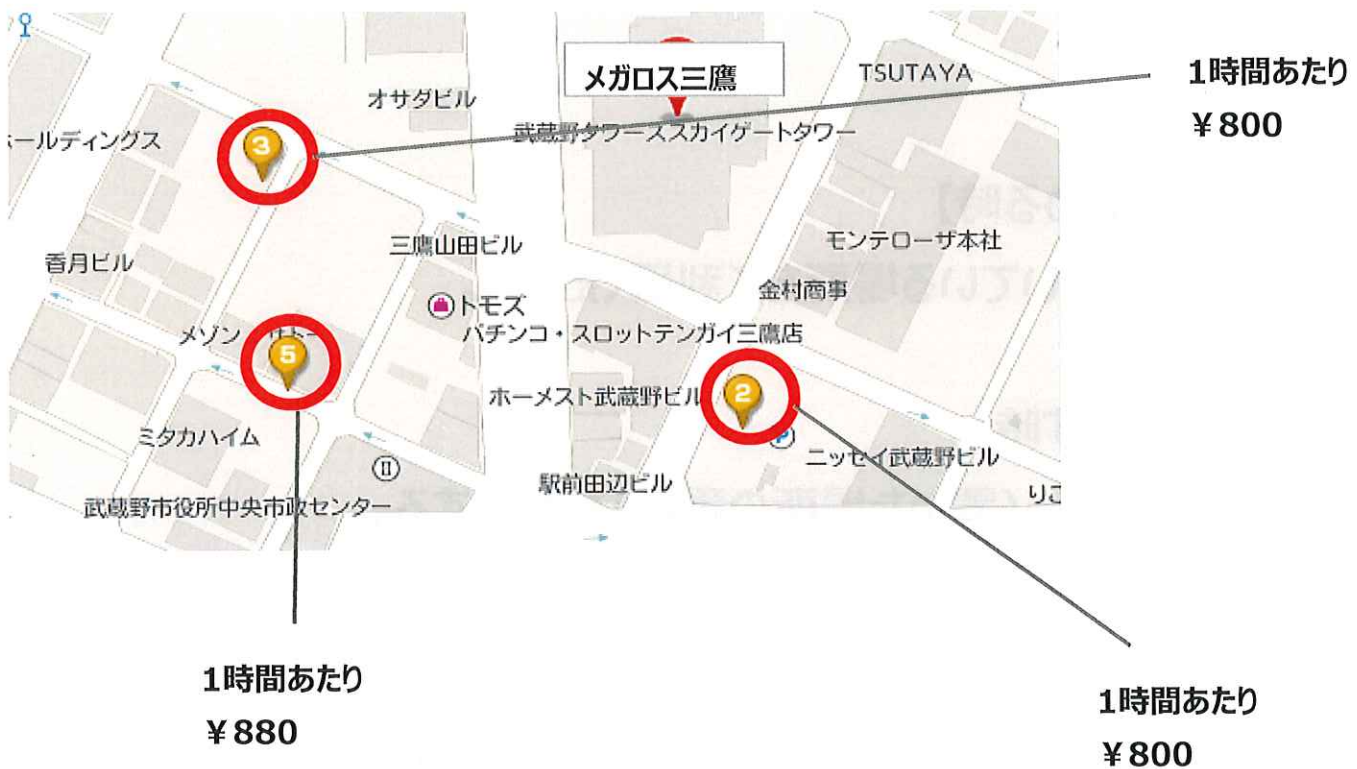

### ■場所

※バイク専用の  
駐輪スペースはございません。

7:00~24:00

初回300円/30分 \*以後200円/20分

24:00~7:00 100円/60分

### ■ 周辺駐車場のご案内

※価格・営業については変更している場合がございます。  
現地でご確認いただきますようお願いいたします。