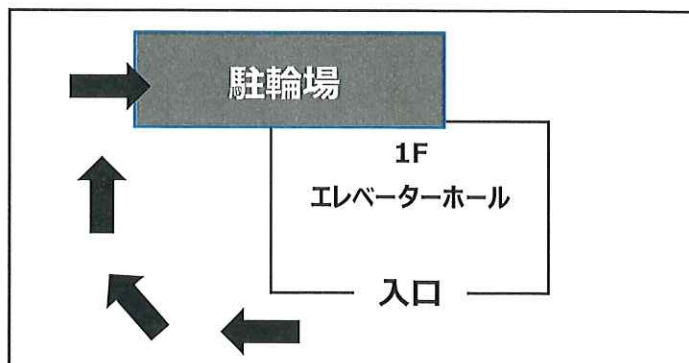

タワーズモール

駐輪場・駐車場のご案内

自転車

施設内駐輪場

3時間まで無料

以後2時間ごとに100円

■ご利用方法

【自転車をとめる時】

- ①お好きな空いている場所をご利用ください。

【自転車を出す時】

- ①ラックナンバー(置いた場所の番号)を入力する。
- ②精算ボタンを押す。
- ③表示された金額をご入金ください。
- ④ロックが解除されます。

■場所

※バイク専用の
駐輪スペースはございません。