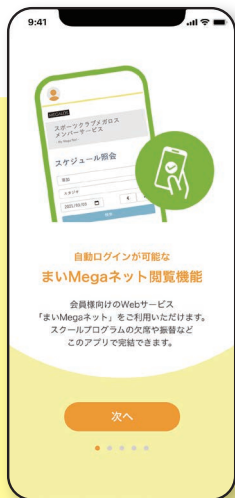

③まいMEGAネットログイン

まいMEGAネットログイン情報を入力し、ログインしてください。

④チュートリアル

tutorial

チュートリアル(全7ページ)
「次へ」をタップ。

⑤アプリを始める

「アプリを始める」をタップ。

⑥ご利用開始

ご利用開始

お子様の成長と安全を守る

MEGALOS キッズアプリが登場!

お子様の成長と安全を見守る保護者様向けの
便利な機能を搭載!

お子様の進級情報を確認できたり、入退館記録の確認など
様々な機能をご利用いただけます。

スマートフォンに
今すぐダウンロード!

アプリをダウンロードして、

保護者様用管理アカウントを作成してください。

※お子様全員分のアカウント連携が必要となります。

iPhone
の方はこちら

Android
の方はこちら

【登録方法】

①チュートリアル

チュートリアル(全5ページ)
「次へ」をタップ。

②アカウント作成

アカウントを
作成してください。

③利用規約・プライバシーポリシー

利用規約とプライバシーポリシーを
ご確認ください。

④メール受信

no-reply@megalos-kids-app.com
からのメールを受信できるよう
設定の変更をお願いします。
また、メールにはURLが含まれますので
URL付メールの受信できるよう
設定変更をお願いします。
※24時間以内に認証ください。
メールが送られます。

⑤URL確認

ご自身に送られてきた
メール内のURLをタップ。