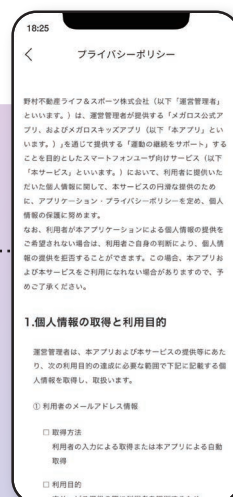

日々のワークアウトと健康管理を充実させる

MEGALOSのアプリが登場!

会員様のためのワークアウトアプリ日々の運動管理や
健康管理のための機能が満載!

MEGALOSの公式アプリが遂に登場。

ジムでのトレーニングから食事や体組成の管理まで
日々の運動・健康をアシストしてくれる機能が満載です。

MEGALOS公式アプリを利用して、
より充実したワークアウトを実践いただけます!

スマートフォンに
今すぐダウンロード!

まいMEGAネットご登録後
アプリをダウンロードしてください。

iPhone
の方はこちら

Android
の方はこちら

【登録方法】

①年齢選択

年齢を選択ください。

②利用規約・プライバシーポリシー

利用規約とプライバシーポリシーをご確認ください。

③まいMEGAネットログイン

まいMEGAネットログイン情報を入力し、ログインしてください。

④チュートリアル

tutorial

チュートリアル(全7ページ)
「次へ」をタップ。

⑤アプリを始める

「アプリを始める」をタップ。

⑥ご利用開始

ご利用開始

お子様の成長と安全を守る

MEGALOS キッズアプリが登場!

お子様の成長と安全を見守る保護者様向けの
便利な機能を搭載!

お子様の進級情報を確認できたり、入退館記録の確認など
様々な機能をご利用いただけます。

スマートフォンに
今すぐダウンロード!

アプリをダウンロードして、

保護者様用管理アカウントを作成してください。