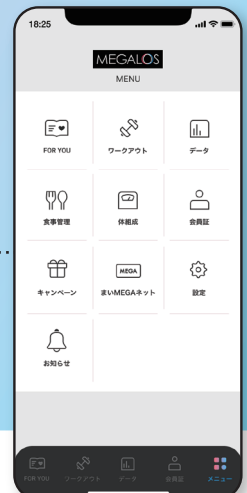

まいMEGAネットご登録後
アプリをダウンロードしてください。

iPhone
の方はこちら

Android
の方はこちら

【登録方法】

①年齢選択

年齢を選択ください。

②利用規約・プライバシーポリシー

利用規約とプライバシーポリシーをご確認ください。

③まいMEGAネットログイン

まいMEGAネットログイン情報を入力し、ログインしてください。

④チュートリアル

tutorial

チュートリアル(全7ページ)
「次へ」をタップ。

⑤アプリを始める

「アプリを始める」をタップ。

⑥ご利用開始

ご利用開始

お子様の成長と安全を守る

MEGALOS キッズアプリが登場!

お子様の成長と安全を見守る保護者様向けの
便利な機能を搭載!

お子様の進級情報を確認できたり、入退館記録の確認など
様々な機能をご利用いただけます。

スマートフォンに
今すぐダウンロード!

アプリをダウンロードして、

保護者様用管理アカウントを作成してください。