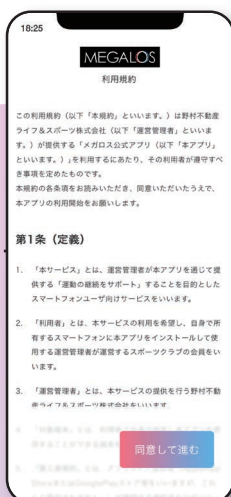

まいMEGAネットご登録後
アプリをダウンロードしてください。

iPhone
の方はこちら

Android
の方はこちら

【登録方法】

①年齢選択

年齢を選択ください。

②利用規約・プライバシーポリシー

利用規約とプライバシーポリシーをご確認ください。

③まいMEGAネットログイン

まいMEGAネットログイン情報を入力し、ログインしてください。

④チュートリアル

tutorial

チュートリアル(全7ページ)
「次へ」をタップ。

⑤アプリを始める

「アプリを始める」をタップ。

⑥ご利用開始

ご利用開始

お子様の成長と安全を守る

MEGALOS キッズアプリが登場!

お子様の成長と安全を見守る保護者様向けの
便利な機能を搭載!

お子様の進級情報を確認できたり、入退館記録の確認など
様々な機能をご利用いただけます。

スマートフォンに
今すぐダウンロード!

アプリをダウンロードして、

保護者様用管理アカウントを作成してください。