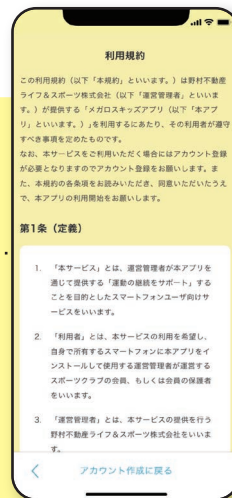

ご利用開始

お子様の成長と安全を守る

MEGALOS キッズアプリが登場!

お子様の成長と安全を見守る保護者様向けの
便利な機能を搭載!

お子様の進級情報を確認できたり、入退館記録の確認など
様々な機能をご利用いただけます。

スマートフォンに
今すぐダウンロード!

アプリをダウンロードして、

保護者様用管理アカウントを作成してください。

※お子様全員分のアカウント連携が必要となります。

iPhone
の方はこちら

Android
の方はこちら

【登録方法】

①チュートリアル

チュートリアル(全5ページ)
「次へ」をタップ。

②アカウント作成

アカウントを
作成してください。

③利用規約・プライバシーポリシー

利用規約とプライバシーポリシーを
ご確認ください。

④メール受信

no-reply@megalos-kids-app.com
からのメールを受信できるよう
設定の変更をお願いします。
また、メールにはURLが含まれますので
URL付メールの受信できるよう
設定変更をお願いします。
※24時間以内に認証ください。
メールが送られます。

⑤URL確認

ご自身に送られてきた
メール内のURLをタップ。