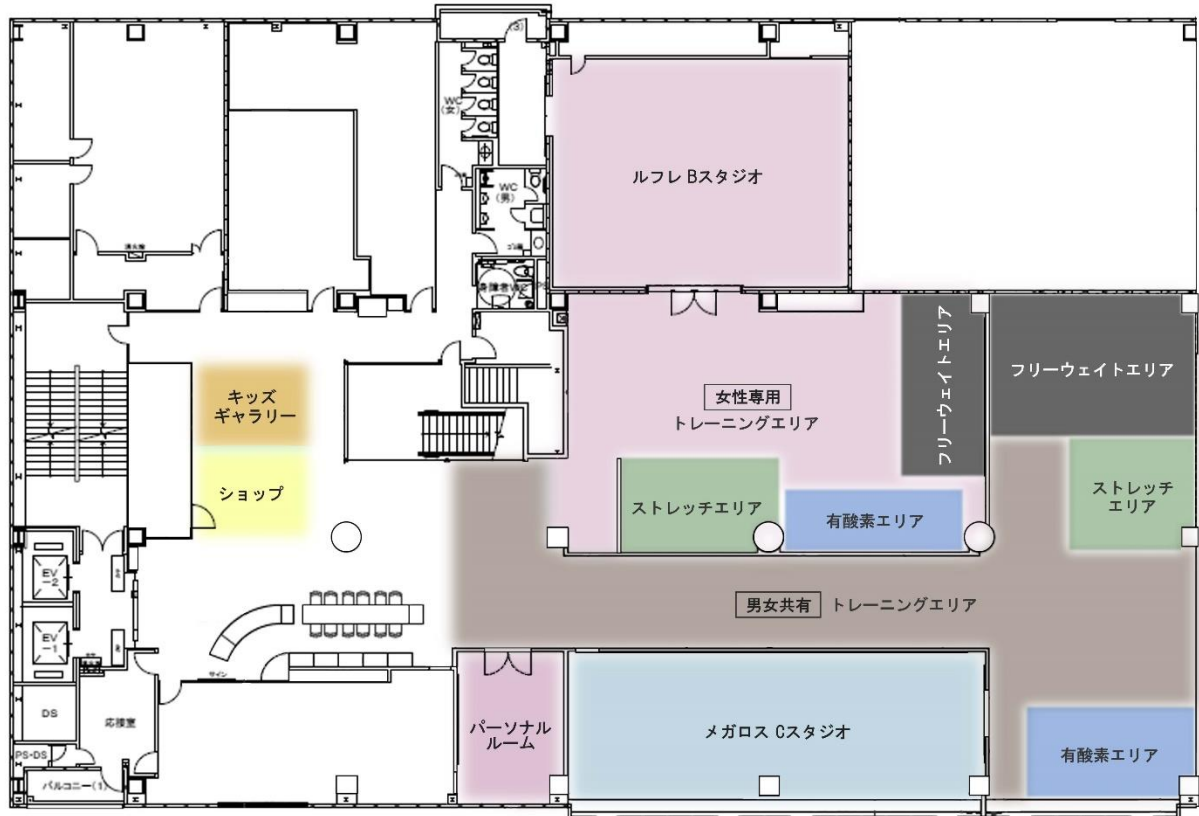

※プランにお悩みの際はスタッフへご相談ください。

⑤ スタジオ予約について

アクティベースの予約システム（まいメガネット）は廃止いたします。

10月21日(月)からの11月11日(月)以降、予約システムは「hacomono」へ変更いたします。

詳しくは、別途「hacomono（ハコモノ）登録手順」をご確認ください。

2. 男性会員様へのご案内

① 新会員種別「南館メンズ会員」について

この度、南館では女性専用エリアの設置、新たなスタジオ設置などで南館を主に利用される男性会員様へは、運営変更にて大変ご負担をお掛けいたします。そこで、南館のみの利用ですが、会費をお安くしたプランをご用意させていただきました。是非とも北館と合わせてご利用いただきたく存じますが、南館のみをご利用される際には「南館メンズ会員」をご検討ください。引き続きメガロス立川をお楽しみください。

男性 新会員種別	月額	内容	使用可能施設
★ 南館メンズ会員	税別 <b>9,000円</b> 税込 (9,900円)	※ 男性限定 南館のみ利用可能	・ メガロス立川南館 南館1スタジオ、ジム、風呂、プール

② コース変更お手続きについて

11月より変更希望の方 受付期間：2024年10月1日（火）より10月31日（木）

※10月11日（金）以降のお手続きはフロントのみの受付とさせていただきます。

南館休館日の火曜日と10月29日（火）～10月31日（木）は北館フロントのみでの受付となります。

### 3. 4階エリアの変更点について

#### ① 4階エリア 予定レイアウト