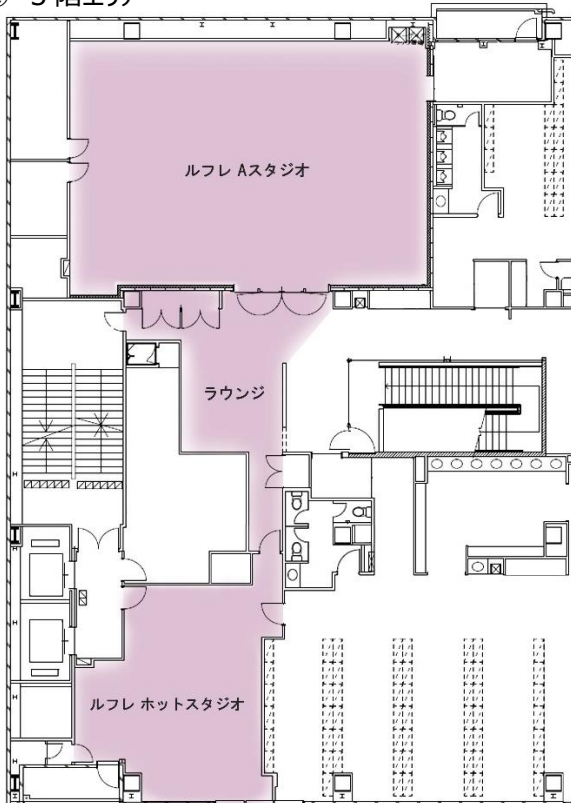

② 5階エリア

- ●ルフレ Bスタジオ
  しなやかで美しい身体をつくる、
  グループピラティスレッスンを主に展開します。
  詳しくはスタジオスケジュールをご確認ください。
- ●女性専用エリア
  女性専用のトレーニングエリアです。
- ●男女共有エリア
  皆様ご利用できる、従来のマシンを
  配置したマシンジムエリアです。
- ●メガロス Cスタジオ
  スクール、カルチャー系のプログラムを
  主に展開します。
- ●パーソナルルーム
  目標を叶えるパーソナルレッスンや
  マシンピラティスパersonalの専用ルームです。
- ●フロント前
  キッズギャラリーを新設し、お子さまの練習を
  ご見学いただけるスペースを確保します。

以上